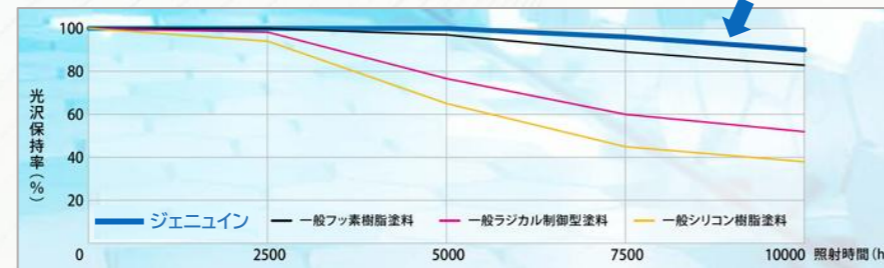

パソコン・スマートフォンどちらからでも弊社ホームページで過去にお届けした「トハン通信」を閲覧することができます！スマートフォンで右記QRコードを読み込めば、すぐにご確認できます！パソコンは検索で「トハン」または <http://www.paint-tohan.co.jp/>

これまでの塗膜性能を凌駕する至高品質。「無機」の超耐久 × 「有機」の柔軟性が、大切な建物を長期間守り抜く。

ロックペイント最高位グレード！

水性1液型超低汚染リアルハイブリッド無機系塗料が新登場！

ROCK ロックペイント

ジェニユイン

『ロック ジェニユイン』は、無機物の耐紫外線力と有機物の柔軟性を理想的に配合したロックペイント独自のハイブリッド技術を採用。従来の塗料を凌ぐ超耐候性を実現し、**20～25年**という驚異の期待耐用年数を誇ります。

■ 促進耐候性試験(キセノンランプ法)

プロにお勧めする3つのポイント

とにかく長持ち

無機と有機を組み合わせた新しい塗料で、紫外線による劣化をグッと抑えます。フッ素樹脂塗料よりツヤが長く続き、建物を長期間きれいに守ります。

汚れにくく 汚れが落ちやすい

なめらかでキメ細かい塗膜ができるため、仕上がりがとてもきれいです。表面が雨水となじみやすく雨が汚れを洗い流してくれるうえ、防カビ・防藻効果で美観が長持ちします。

塗りがやすく、広い用途

強くて柔らかい塗膜なので、弾性塗料が塗ってある壁にも安心して塗り重ねることができます。サイディング・コンクリート・モルタル・ALC・鉄部など、戸建から工場まで幅広い建物に使えます。

■ 適応下地

窯業系サイディング、金属サイディング、コンクリート、モルタル、ALC、亜鉛メッキ、アルミ、硬質塩ビ など

■ 製品概要

容量・艶	15kg・3kg つや有・5分つや・3分つや
標準塗付量 (kg/m²・回)	0.12～0.18
希釈剤・希釈割合 (%)	水 ・ ハケ・ローラー5～15 エアレス10～20
標準塗装回数	2
塗り重ね可能時間	(5℃) 90分 (23℃) 20分 (30℃) 10分
設計価格 (300㎡以上基準)	3,900円 (税別) /㎡

あらゆる素材に、遮熱性能を。

待望の、1液弱溶剤エポキシ系高付着高日射反射率(遮熱)シーラーが新登場！

1液サーモアイシーラー

■ 4つの主な特徴

- ✓ あらゆる素材に対応
  - ☞ 現場ごとの使い分け不要
- ✓ 遮熱性能をしっかりと発揮
  - ☞ 上塗りの効果を最大限引き出す
- ✓ 1液で扱いやすい
  - ☞ 作業効率アップ
- ✓ 塗り重ねの間隔が空いても安心
  - ☞ 手直しリスクを低減

遮熱塗料の性能は、下塗りで大きく左右されます。

1液サーモアイシーラーは、素材を選ばず使用でき、安定した仕上がりを支える下塗り材です。現場の手間とリスクを抑え、効率的な施工を実現します。

■ 適用下地

≪ 屋根 ≫ 住宅用化粧スレート屋根(スレート瓦)・洋瓦・セメント瓦・陶器瓦(※日本瓦を除く)・トタン屋根

≪ 外壁など ≫ モルタル面・コンクリート面・ALCパネル面・サイディングボード(窯業系サイディングボードのほか一般的なシーラーでは付着が難しい「難付着サイディング」にも適用可能です)押出成形セメント板・磁器タイル・ブロック・PC板・けい酸カルシウム板・GRC・硬質塩ビ

【屋根用の適用上塗り塗料】

グランセラベスト2液ファイン遮熱 / サーモアイ DF / サーモアイ Si / パーフェクトクーラーベスト など

【外壁用の適用上塗り塗料】

ファインサーモアイウォール DF / ファインサーモアイウォール Si / 水性サーモアイウォール DF / 水性サーモアイウォール Si など

色相 / 容量: ホワイト / 15kg 塗付量: 0.14～0.28kg/㎡/回 希釈: 無希釈 塗装方法: はけ、ウールローラー、エアレススプレー 乾燥時間(23℃の場合): 指触乾燥30分、塗り重ね乾燥4時間以上7日以内 設計価格(300㎡以上基準)税別 1,780円

いつも使う塗装道具に個性を！

マルテフェア各会場で大好評だった、オレンジ色のポリ缶を数量限定販売！