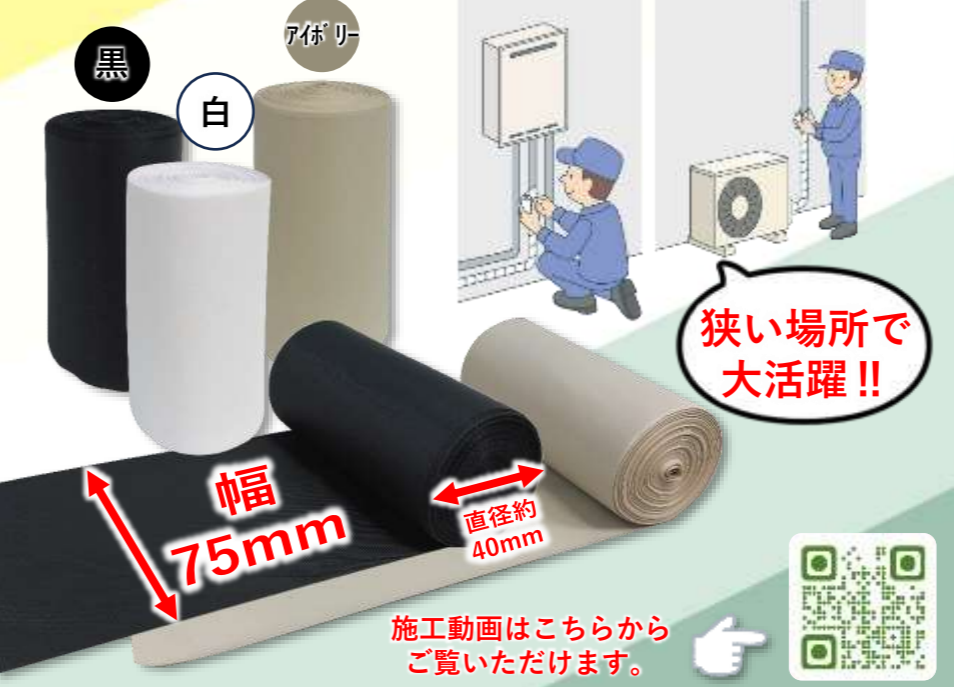

◆詳しくはこちらの紹介動画をご覧ください。

【価格】各パターン共通
※お取り寄せ運賃・税別

9インチ…12400円/本
7インチ…10400円/本
4インチ…8700円/本

※1本単位でお取り寄せできます。

配管副部材 非粘着 芯なしキャンバステープ

巻き直し作業不要！

楽巻きテープ

株式会社TOP-UP

従来品と違い、芯がない分狭い場所でも巻きやすい！伸びもいいのでしっかり巻けます！

- ★おすすめポイント★
- ①狭い場所でも作業可能
直径約40mmで芯がない為柔らかく、狭い場所でも簡単施工！
 - ②仕上がりがきれい
伸びがよく、R部分にもしっかり巻け、面倒な最後の手巻き作業不要！
 - ③作業スピードUP!
75mm幅で従来品(50mm)より幅広なので作業スピード1.5倍！

■サイズ…75mm幅×7m巻
■色 / 価格 ※税別

白 / 3300円 (5巻入りパック)
黒 / 2800円 (5巻入りパック)
アベリ / 2800円 (5巻入りパック)

施工動画はこちらからご覧いただけます。

屋外でも長い距離をスマートに記録できる最先端レーザー距離計

GLM150-27C

本体重量
210g

★おすすめポイント★

- 屋外で使える丈夫な防塵・防水性能 (IP54)。
- 測定場所の撮影ができるカメラ付き。
- さらにズーム機能で最大150mの距離を正確に測定。
- 大きく見やすい2.8インチカラー液晶画面搭載。
- スマートフォン・タブレットPCに連動。
- 大容量バッテリー内蔵で、長時間使用可能。
- 障害物をよけて測定できる「ピタゴラス測定」搭載。