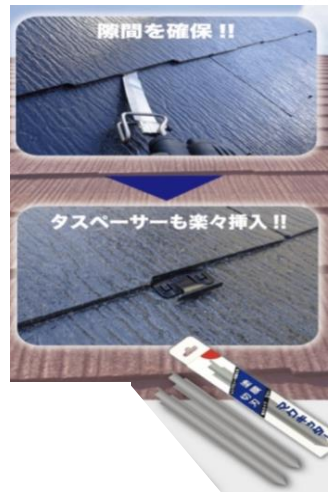

パテキング メタリックブルー

3寸	1,050円	4寸	1,200円	5寸	1,280円
6寸	1,420円	7寸	1,550円	8寸	1,720円

※消費税別途かかります。

さらに！

ガラスの繊維ははめてテープをひねると簡単にカットできます。

※薄いガラスファイバーテープ、寒冷紗はほどける場合があります。

ファイバーテープ切 メタリックブルー 1,200円
※消費税別途かかります。

パソコン・スマートフォンどちらからでも弊社ホームページで過去にお届けした「トハン通信」を閲覧することができます！スマートフォンで右記QRコードを読み込めば、すぐにご確認できます！パソコンは検索で「トハン」または <http://www.paint-tohan.co.jp/>

コロナル平板スレート屋根再塗装時の旧塗膜縁切り専用レシプロソー替刃

マクキッター 株式会社 セイム

- ・屋根の2回目以降の塗装工事にて重ね目の旧塗をしっかりと除去してタスペーサーを挿入する為の隙間を確保します。
- ・電動工具（レシプロソー）に取り付けるので、素早く旧塗膜を縁切りできます。
- ・両刃なので持ち替え不要です。
- ・旧塗膜縁切り除去専用設計なので屋根材が破損しにくく、キズもつきにくい仕様です。