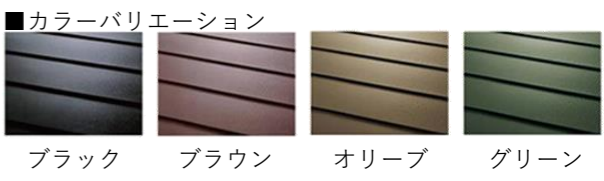

### 03 丈夫

●長期的に塗り替えいらずの高耐久屋根材

基材が軽くて過熱性に優れた鋼板の表面は国内焼き付け工場で2回焼付け塗装された、耐候性に優れた鋼板で、長期的に塗り替えいらず

シーガード	高耐候塗装 2回目	塗装 4回目
塗り替え不要	高耐候塗装 1回目	塗装 3回目
		塗装 2回目
		塗装 1回目

\*3回以上のコロニアルの再塗装は、毛細管現象を誘発しやすくなります。

C/Guard シーガード本体は、錆に強いガルバリウム鋼板の上に有機骨材を混ぜた、ポリエステル塗装を施し焼き上げられた鋼板ネオマットを使用しています。酸性雨や紫外線に強く、優れた耐候性が実証されている鋼板です。