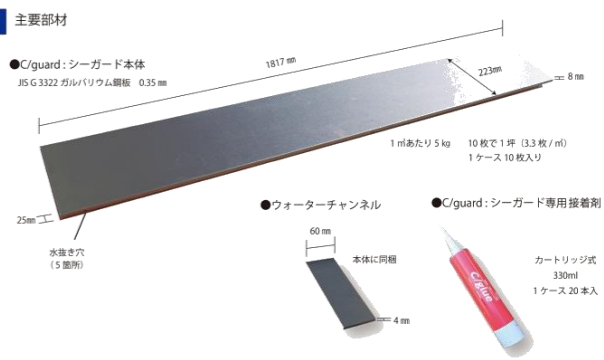

屋根し~る工法は従来のカバー工法と異なり、既存コロニアルにビスや釘穴を開けない安心で優しい工法です。

### 02 うすい

●今までの屋根にジャストフィット！周辺板金はそのままリフレッシュ

シーガードは塗装と同じく「既存コロニアル面と高さが変わらなく仕上がる」ため、屋根材本体以外の周辺板金は今までの板金を使用することができます。コロニアル本体面だけをすっきりリフレッシュ出来る工法です。  
\*本体基材厚み 0.35mm 1㎡あたり 4.6kg

カバー工法で施工が大変な雨押え部はそのまま残して(塗装仕上げ)仕上げます。  
\*周辺板金部は塗装されることをお断りいたします。

### 03 丈夫

●長期的に塗り替えいらずの高耐久屋根材

基材が軽くて過熱性に優れた鋼板の表面は国内焼き付け工場で2回焼付け塗装された、耐候性に優れた鋼板で、長期的に塗り替えいらず

シーガード	高耐候塗装 2回目	塗装 4回目
塗り替え不要	高耐候塗装 1回目	塗装 3回目
		塗装 2回目
		塗装 1回目

\*3回以上のコロニアルの再塗装は、毛細管現象を誘発しやすくなります。

C/Guard シーガード本体は、錆に強いガルバリウム鋼板の上に有機骨材を混ぜた、ポリエステル塗装を施し焼き上げられた鋼板ネオマットを使用しています。酸性雨や紫外線に強く、優れた耐候性が実証されている鋼板です。