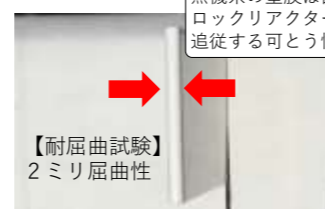

◎可とう性

無機系の塗膜は割れやすい性質ですがロックリアクターコートは変形に対しても追従する可とう性のある塗膜を形成します。