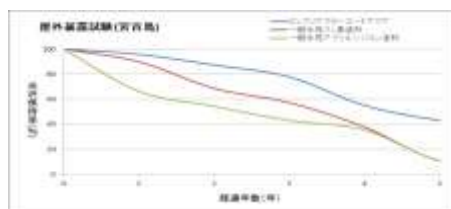

◎超高耐候性

シロキサン結合による強固な塗膜を形成し、紫外線をはじめ、風雨、寒暖など、極めて過酷な気象条件においても長期的に安定した性能を発揮します。(期待耐候年数20年以上)

◎可とう性

無機系の塗膜は割れやすい性質ですがロックリアクターコートは変形に対しても追従する可とう性のある塗膜を形成します。

◎超低汚染性

セラミック成分を複合化した塗膜は、汚染物質が付着しにくく、付着しても雨などが汚染物質の内側に入り込みながら流れ落ちるため塗装直後の美観を維持します。