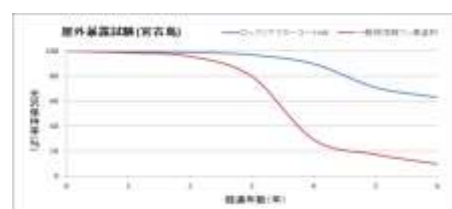

◎超高耐候性

シロキサン結合による強固な塗膜を形成し、紫外線をはじめ、風雨、寒暖など、極めて過酷な気象条件においても長期的に安定した性能を発揮します。(期待耐候年数20年以上)

◎可とう性

無機系の塗膜は割れやすい性質ですがロックリアクターコートは変形に対しても追従する可とう性のある塗膜を形成します。

◎超低汚染性

セラミック成分を複合化した塗膜は、汚染物質が付着しにくく、付着しても雨などが汚染物質の内側に入り込みながら流れ落ちるため塗装直後の美観を維持します。