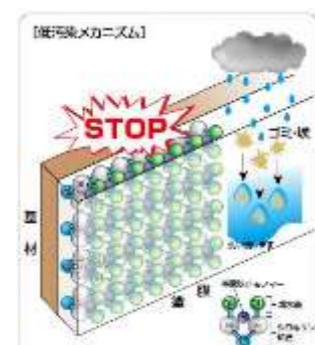

ROCK PAINT

超低汚染リアルハイブリッド無機系塗料 ロックリアクターコート シリコン

ホルムアルデヒド削減効果
F☆☆☆☆
居室内で無機系に使用できます。
ロックリアクターコートUV
ロックリアクターコートUV

水性2液型・弱溶剤2液型・屋根用 弱溶剤2液型

20年後の建物を美しく守る フッ素を超える塗料の最高グレード！

無機系塗料とは右図の通り、塗料のグレードの中で**最上位となる超高耐候性**を実現した塗料となります。無機物とは・・・ガラス(Glass)、岩 (Rock)等これらの無機物の主成分のみでは塗料として成立しませんが当社独自の樹脂配合により塗料へ無機成分を配合することで**岩のように丈夫で、ガラスのように汚れが落ちやすい塗膜**を実現し、住宅の長寿命化を図ることができます。

◎超高耐候性

シロキサン結合による強固な塗膜を形成し、紫外線をはじめ、風雨、寒暖など、極めて過酷な気象条件においても長期的に安定した性能を発揮します。(期待耐候年数20年以上)

◎可とう性

無機系の塗膜は割れやすい性質ですがロックリアクターコートは変形に対しても追従する可とう性のある塗膜を形成します。

◎超低汚染性

セラミック成分を複合化した塗膜は、汚染物質が付着しにくく、付着しても雨などが汚染物質の内側に入り込みながら流れ落ちるため塗装直後の美観を維持します。

◎難燃性

燃える成分の少ない無機のメリットは、火気に強いことが挙げられます。火災時の延焼を軽減することにつながります。

ガスバーナーによる燃焼試験 10秒後
ロックリアクターコート 一般塗料

◎製品構成

	アクア	UV/ルーフ
種類	水性2液	弱溶剤2液
用途	外壁	外壁/屋根
容量	主剤：1.5kg 硬化剤：1kg (高1kg)	主剤：1.2.5kg 硬化剤：2.5kg (別梱包)
硬化剤配合比	1.5 : 1	5 : 1
塗付量(kg/m ² ・回)	0.14~0.16	0.14~0.16
希釈(ローラー)	水0~15%	塗シ0~20%
塗装回数	2回塗	2回塗
塗り重ね可能時間23℃	4時間以上5日以内	3時間以上5日以内
下塗り	ロックカチオンシーラーマルチ重 ロックS8ファイラー ビニロウエラスティックプライマー 水性セシカット	ハイパーシーラーエポ ユメロックシーラー 2液型セシカット
光沢	つや有り、5分艶、3分艶	つや有り、5分艶、3分艶
※屋根はつや有りのみ		
消防法 危険物区分	主剤：非危険物 硬化剤：第三石油類	主剤：第二石油類 硬化剤：第二石油類
設計価格	3,200円/m ²	3,000円/m ²