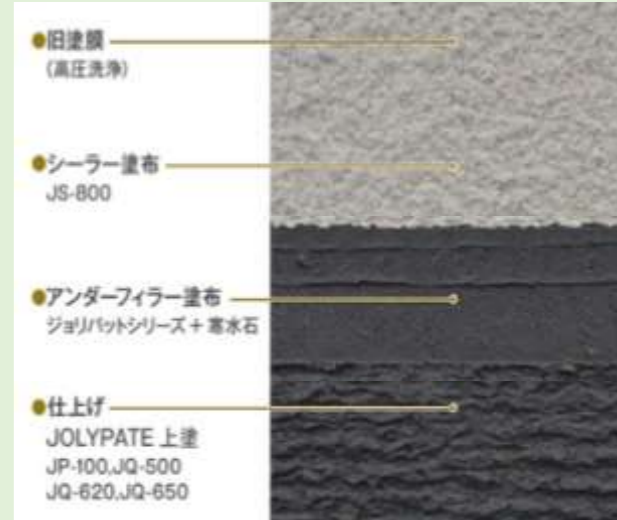

省施工
短工期

選べる
意匠性

高機能
高耐久

一般的な工法

新工法

セメント材料による下地調整を省略して、**アンダーフィラー**を使用することにより、「**下地調整・ベース塗り**」を兼ねることができ、**容易にパターン替えが可能**となりました!

ジョリパットリフレッシュ工法 設計単価

- セーフシーラー JS-800 + アンダーフィラー … 2,100円/m²